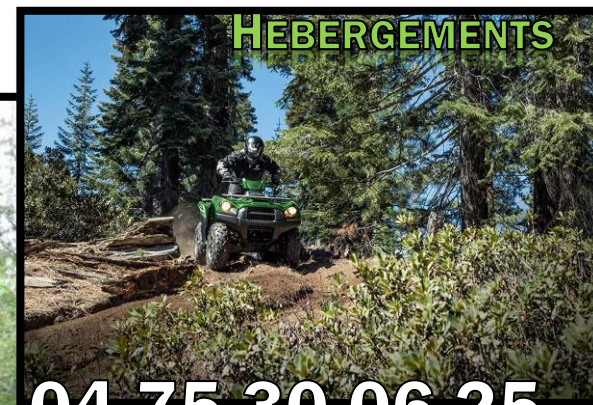

04 75 30 06 25